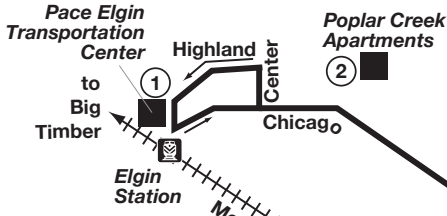

# Route 554

Effective Date  
October 24, 2016

Todos los autobuses están equipados con racks para bicicletas.

El servicio de Pace es accesible para sillas de ruedas.

Transfer at the Pace Elgin Transportation Center to/from Routes 541, 542, 543, 546, 547, 548, 549, 550, 552 and 801.

Transborde en el Centro de Transportación en Elgin de Pace a/de Rutas 541, 542, 543, 546, 547, 548, 549, 550, 552 y 801.

Elgin

--- C trips only.  
--- Solamente viajes C.

Transfer at the Pace Northwest Transportation Center to/from Routes 208, 600, 606, 696, 757, 895, Schaumburg Dial-a-Ride, and Woodfield Trolley.

Transborde en el Centro de Transportación del Noroeste de Pace a/de Rutas 208, 600, 606, 696, 757, 895, Schaumburg Dial-a-Ride y el Woodfield Trolley.