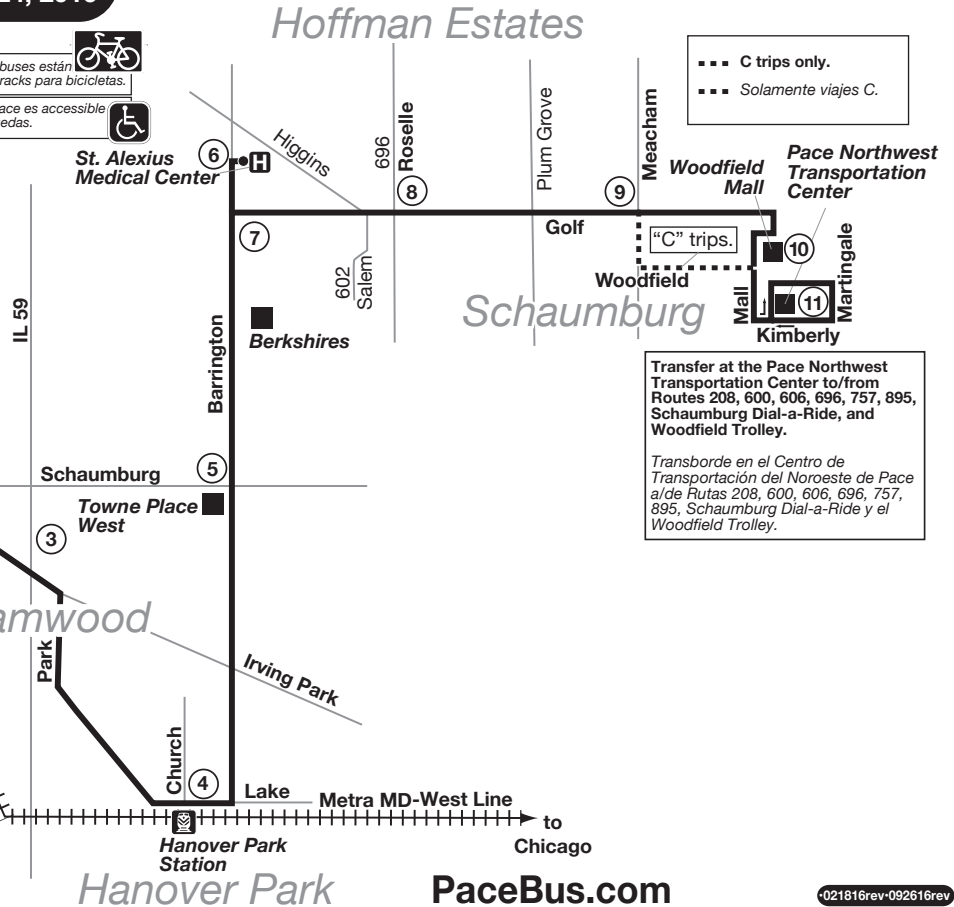

Transborde en el Centro de Transportación en Elgin de Pace a/de Rutas 541, 542, 543, 546, 547, 548, 549, 550, 552 y 801.

Elgin

## PS Posted Stops Only

Buses on this route will stop to pick up and drop off passengers only at bus stop signs with the Pace logo and route number. Please wait for the bus at a bus stop sign.

### Solamente Paradas Asignadas

Los Autobuses en esta ruta pararan a recoger y bajar a pasajeros solamente donde haya parada de autobús señaladas con el logo de Pace y el número de la ruta. Por favor espere al autobús donde estén estas señales.

--- C trips only.  
--- Solamente viajes C.

Transfer at the Pace Northwest Transportation Center to/from Routes 208, 600, 606, 696, 757, 895, Schaumburg Dial-a-Ride, and Woodfield Trolley.

Transborde en el Centro de Transportación del Noroeste de Pace a/de Rutas 208, 600, 606, 696, 757, 895, Schaumburg Dial-a-Ride y el Woodfield Trolley.